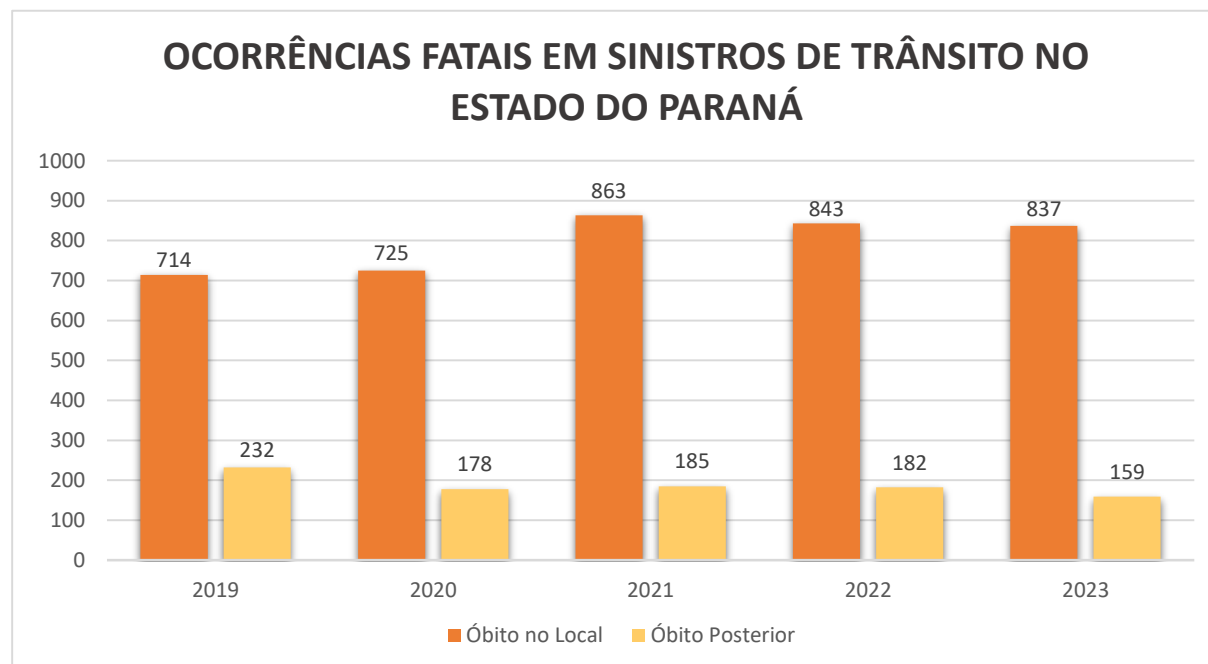

OCORRÊNCIAS DE SINISTROS DE TRÂNSITO NO ESTADO DO PARANÁ - 2019 A 2023

Fonte: BPTRAN - P/3 Planejamento e C.T.I. Centro de Tecnologia e Informações, Polícia Militar do Paraná

Batalhão de Polícia Rodoviária Estadual